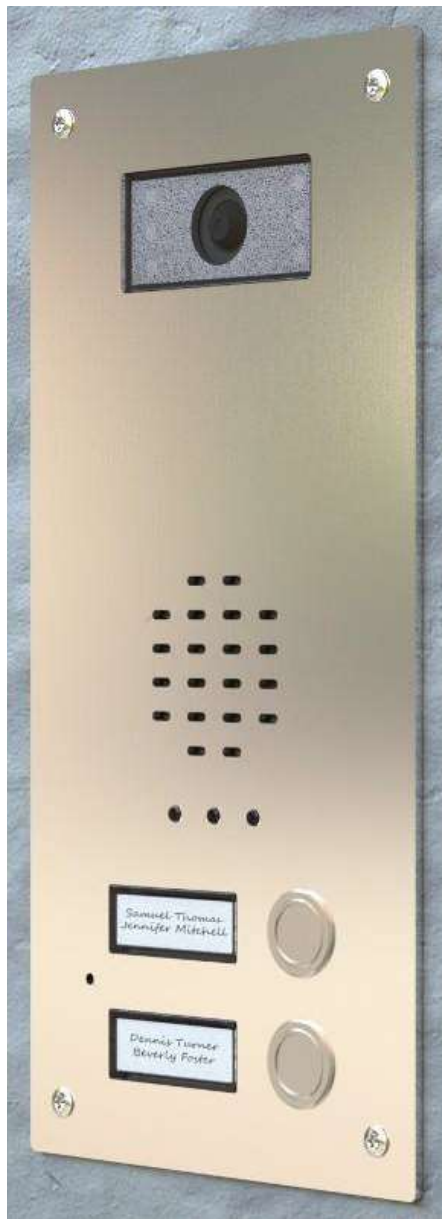

## FLAT SERIES (SINGLE MODULE)

AFMETINGEN voorplaat :  
DIMENSIONS plaque frontale :  
16 cm H x 13,5 cm B(L)

## RVS - INOX

AFMETINGEN voorplaat :  
DIMENSIONS plaque frontale :  
28 cm H x 13,5 cm B(L)

AFMETINGEN voorplaat :  
DIMENSIONS plaque frontale :  
40 cm H x 13,5 cm B(L)